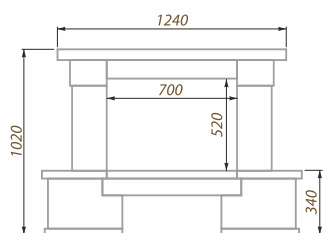

проекция пристенного изделия

Daytona CCF

Вариант исполнения:
пристенный

Размеры (ШхВхГ, см):
141х102х67

Дополнительные опции:
деревянная балка,
адаптация под топку с подъемом

облицовка:

накрьвки: