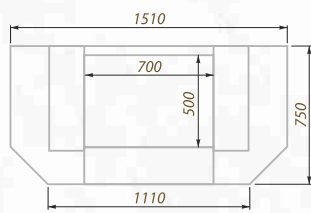

проекция пристенного изделия