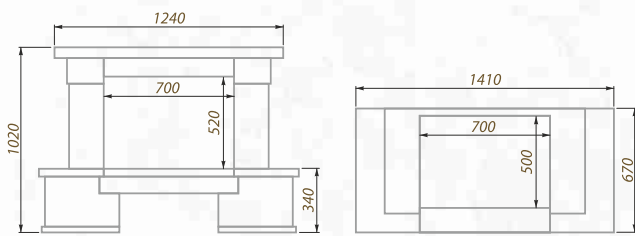

Размеры (ШxВ, см):
125x100

Дополнительные опции:
адаптация под топку с подъемом

облицовка:

песчаник
колотый

накрывки:

мрамор
Best Cream

Sirius LPF

Вариант исполнения:
пристенный

Размеры (ШxВxГ, см):
140x100x65

Дополнительные опции:
адаптация под топку с подъемом

проекция пристенного изделия

проекция углового изделия

Sirius LP135C

Вариант исполнения:
угловой

Угол разворота - 135°

Дополнительные опции:
адаптация под топку с подъемом

Sirius EPF

Вариант исполнения:
пристенный

Размеры (ШxВxГ, см):
151x100x65

Дополнительные опции:
адаптация под топку с подъемом

проекция пристенного изделия

проекция углового изделия

Sirius EP135C

Вариант исполнения:
угловой