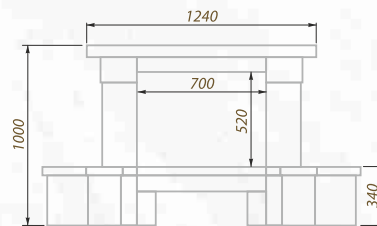

проекция углового изделия