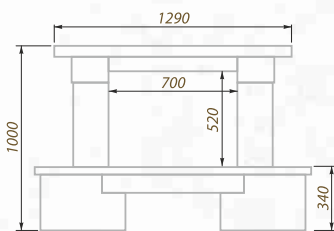

проекция пристенного изделия