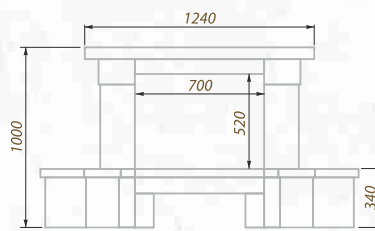

проекция углового изделия

Damask CW90C

Вариант исполнения:
угловой

Размеры (ШxВ, см):
125x100

Дополнительные опции:
адаптация под топку с подъемом

облицовка:

песчаник
колотый

накрывки:

мрамор
Best Cream