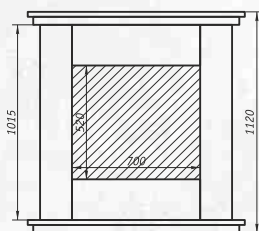

проекция пристенного изделия