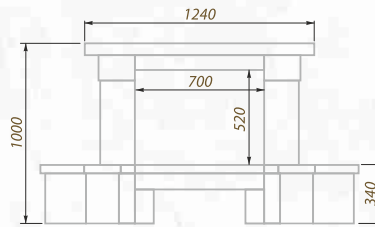

Размеры (ШхВхГ, см):
151х100х65

Дополнительные опции:
адаптация под топку с подъемом

облицовка:

песчаник
колотый

накрывки:

песчаник
шлифованный

проекция пристенного изделия

проекция углового изделия

Damask SW90C

Вариант исполнения:
угловой

Размеры (ШхВ, см):
125х100

Дополнительные опции:
адаптация под топку с подъемом

облицовка:

песчаник
колотый

накрывки:

песчаник
шлифованный

Damask LWF

Вариант исполнения:
пристенный

Размеры (ШxВxГ, см):
151x100x65

Дополнительные опции:
адаптация под топку с подъемом

облицовка:

песчаник
колотый

накрывки:

Labradorite