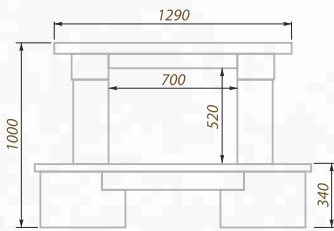

Размеры (ШхВхГ, см):
151х100х65

Дополнительные опции:
адаптация под топку с подъемом

облицовка:

песчаник
колотый

накрывки:

песчаник
шлифованный

проекция пристенного изделия

проекция углового изделия

Damask SW90C

Вариант исполнения:
угловой

Размеры (ШхВ, см):
125х100

Дополнительные опции:
адаптация под топку с подъемом

облицовка:

песчаник
колотый

накрывки:

песчаник
шлифованный

Damask LWF

Вариант исполнения:
пристенный

Размеры (ШxВxГ, см):
151x100x65

Дополнительные опции:
адаптация под топку с подъемом

облицовка:

песчаник
колотый

накрывки:

Labradorite