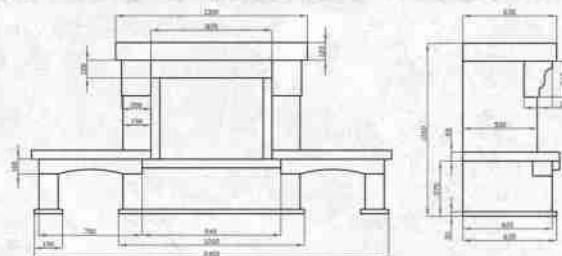

проекция пристенного изделия