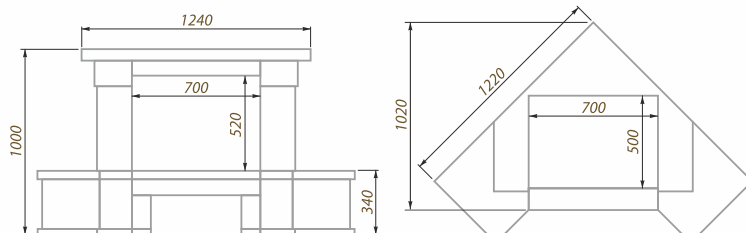

Вариант исполнения:
пристенный

Размеры (ШхВхГ, см):
141х102х67

Дополнительные опции:
деревянная балка,
адаптация под топку с подъемом

облицовка:

мрамор
Best Cream

накрышки:

Labradorite

проекция пристенного изделия