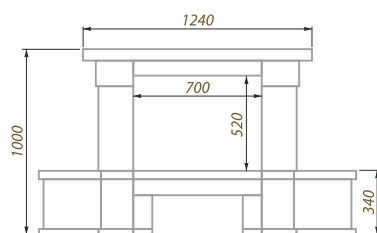

Labradorite

Daytona ECF

Вариант исполнения:
пристенный

Размеры (ШхВхГ, см):
141х102х67

Дополнительные опции:
деревянная балка,
адаптация под топку с подъемом

облицовка:

мрамор
Best Cream

накывки:

мрамор
Emperador Gold

проекция пристенного изделия

проекция углового изделия

Daytona EC90C

Вариант исполнения:
угловый

Размеры (ШхВ, см):
122х100

Адаптация под топку
с подъемом

облицовка: