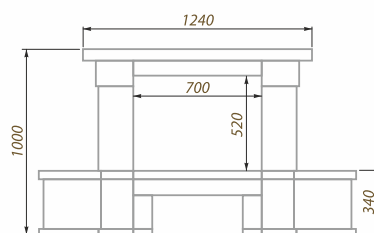

проекция углового изделия