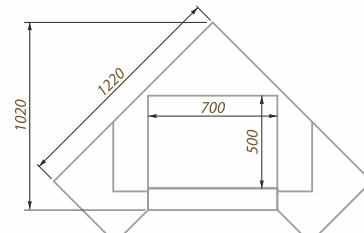

проекция углового изделия