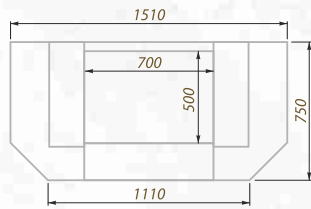

Размеры (ШхВхГ, см):
151х100х65

Дополнительные опции:
адаптация под топку с подъемом

облицовка:

песчаник
колотый

накрывки:

песчаник
шлифованный

проекция пристенного изделия

проекция углового изделия

Damask SW90C

Вариант исполнения:
угловой

Размеры (ШхВ, см):
125х100

Дополнительные опции:
адаптация под топку с подъемом

облицовка:

песчаник
колотый

накрывки:

песчаник
шлифованный

Damask LWF

Вариант исполнения:
пристенный

Размеры (ШxВxГ, см):
151x100x65

Дополнительные опции:
адаптация под топку с подъемом

облицовка:

песчаник
колотый

накрывки:

Labradorite