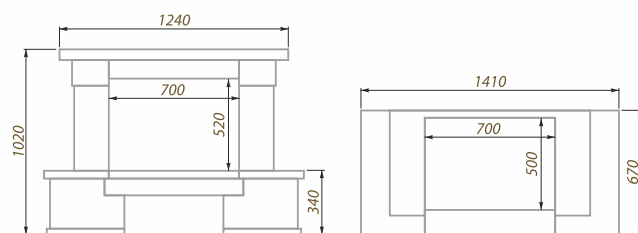

мрамор
Best Cream

накрышки:

мрамор
Best Cream

проекция пристенного изделия

проекция пристенного изделия

Guatemala

Вариант исполнения:
пристенный

Размеры (ШхВхГ, см):
141х102х67