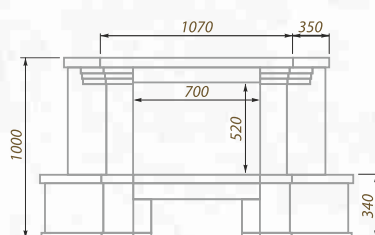

проекция пристенного изделия

проекция углового изделия

Rain CW135C

Вариант исполнения:
угловой

Угол разворота - 135°

Дополнительные опции:
адаптация под топку с подъемом

Damask SWF

Вариант исполнения:
пристенный