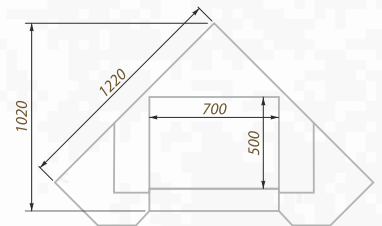

накрывки:

Labradorite

Damask EWF

Вариант исполнения:
пристенный

Размеры (ШхВхГ, см):
151х100х65

Дополнительные опции:
адаптация под топку с подъемом

облицовка:

песчаник
колотый

накrywки:

мрамор
Emperador Gold

проекция пристенного изделия

проекция углового изделия

Damask EW90C

Вариант исполнения:
угловой

Размеры (ШхВ, см):
125х100

Дополнительные опции:
адаптация под топку с подъемом