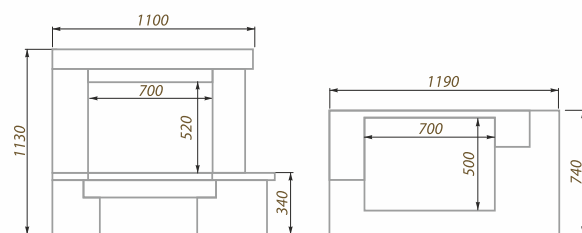

Stella LWTRAC

Вариант исполнения:
правосторонняя/левосторонняя

Размеры (ШхВхГ, см):
119х113х74

Дополнительные опции:
деревянная балка,
адаптация под топку с подъемом

облицовка:

песчаник
колотый

накрывки:

Labradorite

проекция левостороннего изделия

проекция правостороннего изделия

Stella CWTRAC

Вариант исполнения:
правосторонняя/левосторонняя

Размеры (ШхВхГ, см):
110х113х74

Дополнительные опции:
деревянная балка,
адаптация под топку с подъемом