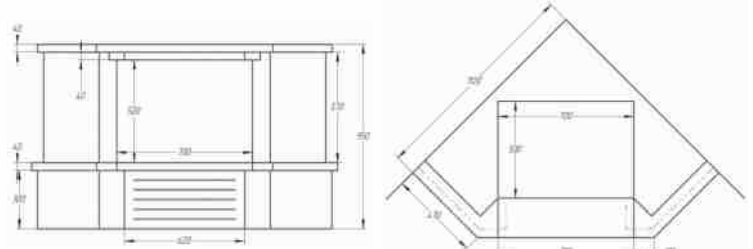

проекция углового изделия