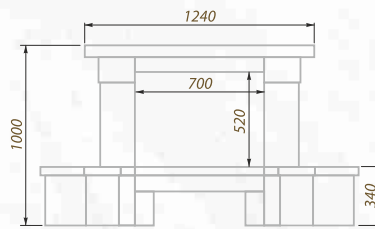

проекция углового изделия