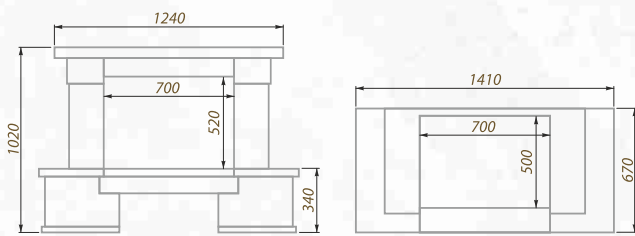

Размеры (ШxВxГ, см):
140x100x65

Дополнительные опции:
адаптация под топку с подъемом

облицовка:

песчаник
колотый

накывки:

песчаник
шлифованный

проекция пристенного изделия

проекция углового изделия