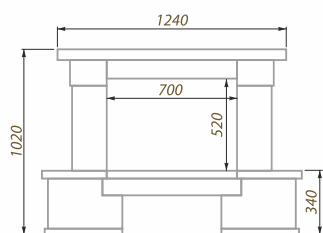

Labradorite

Daytona ECF

Вариант исполнения:
пристенный

Размеры (ШхВхГ, см):
141х102х67

Дополнительные опции:
деревянная балка,
адаптация под топку с подъемом

облицовка:

мрамор
Best Cream

накывки:

мрамор
Emperador Gold

проекция пристенного изделия

проекция углового изделия

Daytona EC90C

Вариант исполнения:
угловый

Размеры (ШхВ, см):
122х100

Адаптация под топку
с подъемом

облицовка: