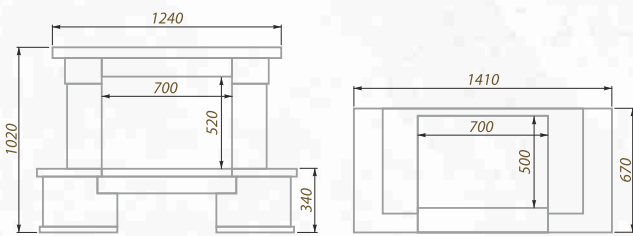

проекция пристенного изделия