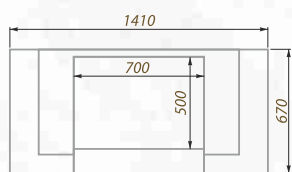

проекция пристенного изделия