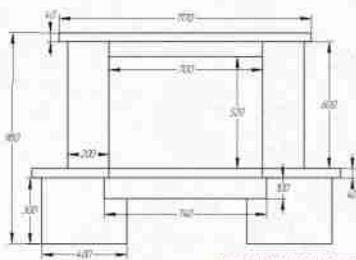

Rio SPF

Вариант исполнения:

пристенный/угловой

Размеры (ШхВхГ, см):

140x100x65/125x100

Дополнительные опции:

адаптация под топку с подъемом

проекция пристенного изделия