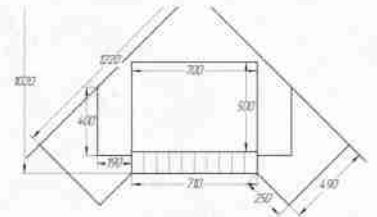

песчаник
колотый

накрышки:

песчаник
шлифованный

проекция пристенного изделия

проекция углового изделия

Alkor SWTRA90C

Вариант исполнения:
угловой

Размеры (ШхВ, см):
125x110