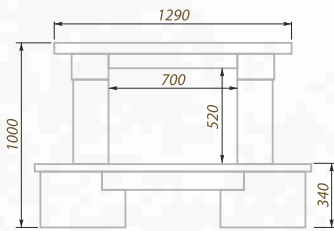

Damask CWF

Вариант исполнения:
пристенный

Размеры (ШxВxГ, см):
151x100x65

Дополнительные опции:
адаптация под топку с подъемом

облицовка:

песчаник
колотый

накрывки:

мрамор
Best Cream

проекция пристенного изделия