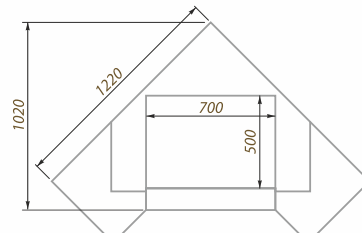

проекция углового изделия