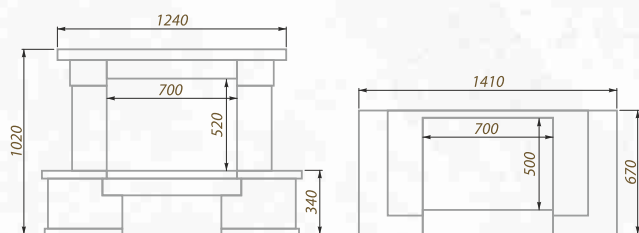

Fresca CPF

Вариант исполнения:
пристенный

Размеры (ШxВxГ, см):
140x100x65

Дополнительные опции:
адаптация под топку с подъемом

проекция пристенного изделия