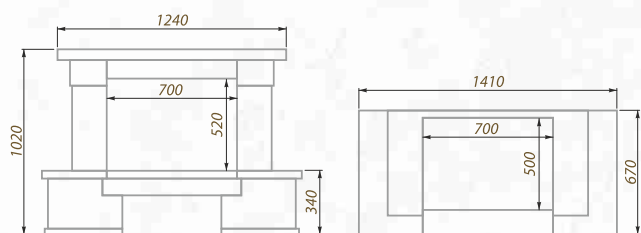

Rain LWF

Вариант исполнения:
пристенный

Размеры (ШхВхГ, см):
140х100х65

Дополнительные опции:
адаптация под топку с подъемом

облицовка:

песчаник
колотый

накрывки:

Labradorite