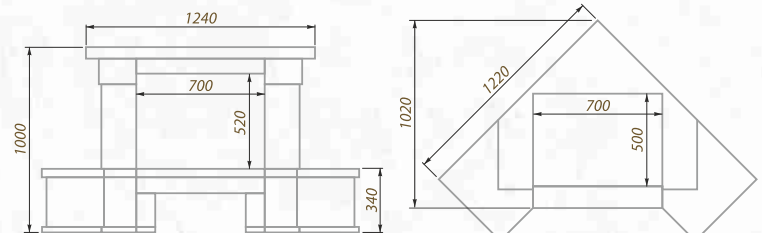

Вариант исполнения:
пристенный

Размеры (ШхВхГ, см):
140х100х65

Дополнительные опции:
деревянная балка,
адаптация под топку с подъемом

облицовка:

песчаник
колотый

накрышки:

мрамор
Emperador Gold

проекция пристенного изделия

проекция углового изделия

Seon EW90C

Вариант исполнения:
угловой

Размеры (ШхВхГ, см):
122х100

Дополнительные опции:
адаптация под топку с подъемом

облицовка:

песчаник
колотый

накрышки: