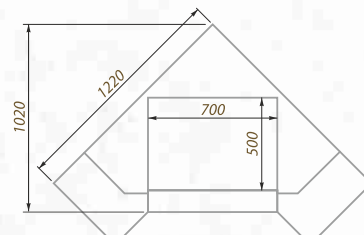

Rain CWF

Вариант исполнения:
пристенный

Размеры (ШхВхГ, см):
140х100х65

Дополнительные опции:
адаптация под топку с подъемом

Rain CW135C

Вариант исполнения:
угловой

Угол разворота - 135°

Дополнительные опции:
адаптация под топку с подъемом