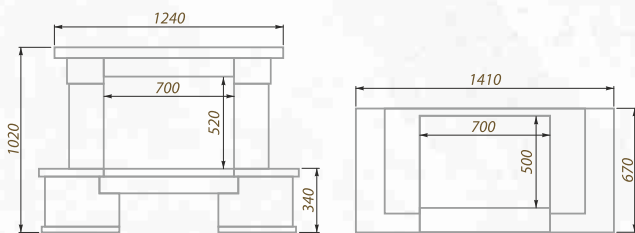

Вариант исполнения:
пристенный

Размеры (ШхВхГ, см):
140х100х65

Дополнительные опции:
деревянная балка,
адаптация под топку с подъемом

облицовка:

песчаник
колотый

накрышки:

мрамор
Emperador Gold

проекция пристенного изделия

проекция углового изделия

Seon EW90C

Вариант исполнения:
угловой

Размеры (ШхВхГ, см):
122х100

Дополнительные опции:
адаптация под топку с подъемом

облицовка:

песчаник
колотый

накрышки: