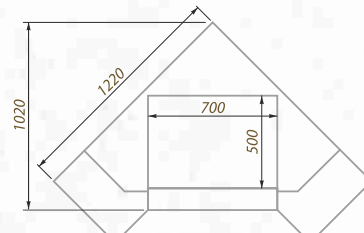

Размеры (ШxВxГ, см):
140x100x65

Дополнительные опции:
адаптация под топку с подъемом

проекция пристенного изделия

проекция углового изделия

Sirius LP135C

Вариант исполнения:
угловой

Угол разворота - 135°

Дополнительные опции:
адаптация под топку с подъемом

Sirius EPF

Вариант исполнения:
пристенный

Размеры (ШxВxГ, см):
151x100x65

Дополнительные опции:
адаптация под топку с подъемом

проекция пристенного изделия

проекция углового изделия

Sirius EP135C

Вариант исполнения:
угловой