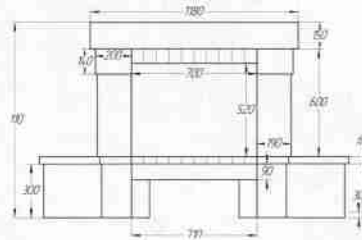

песчаник
колотый

накрышки:

песчаник
шлифованный

проекция пристенного изделия

проекция углового изделия

Alkor SWTRA90C

Вариант исполнения:
угловой

Размеры (ШхВ, см):
125x110