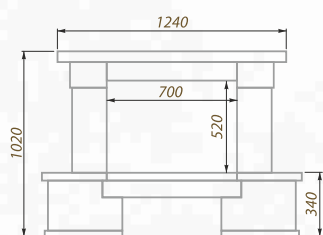

облицовка:

песчаник
колотый

накывки:

мрамор
Emperador Gold

Rain CWF

Вариант исполнения:
пристенный

Размеры (ШхВхГ, см):
140х100х65

Дополнительные опции:
адаптация под топку с подъемом