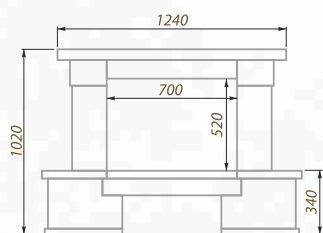

Размеры (ШxВ, см):
125x100

Дополнительные опции:
адаптация под топку с подъемом

облицовка:

песчаник
колотый

накрывки:

мрамор
Best Cream

Sirius LPF

Вариант исполнения:
пристенный

Размеры (ШxВxГ, см):
140x100x65

Дополнительные опции:
адаптация под топку с подъемом

проекция пристенного изделия

проекция углового изделия

Sirius LP135C

Вариант исполнения:
угловой

Угол разворота - 135°

Дополнительные опции:
адаптация под топку с подъемом

Sirius EPF

Вариант исполнения:
пристенный

Размеры (ШxВxГ, см):
151x100x65

Дополнительные опции:
адаптация под топку с подъемом

проекция пристенного изделия

проекция углового изделия

Sirius EP135C

Вариант исполнения:
угловой