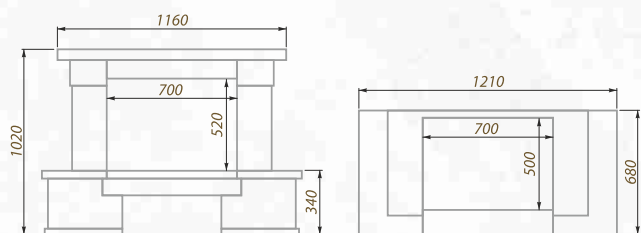

Seon LWF

Вариант исполнения:
пристенный

Размеры (ШхВхГ, см):
140х100х65

Дополнительные опции:
деревянная балка,
адаптация под топку с подъемом

облицовка:

накрывки:

проекция пристенного изделия Seon LWF Small

Seon LWF
Small