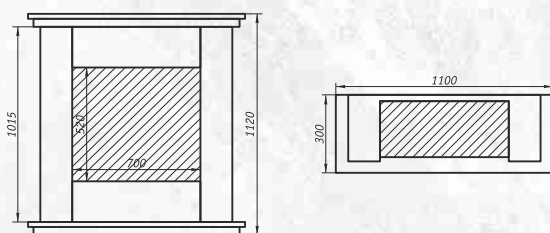

накывки:

Labradorite

проекция пристенного изделия

Corsa LWF

Вариант исполнения:
пристенный

Размеры (ШхВхГ, см):
110x112x30

Дополнительные опции:
адаптация под топку с подъемом

облицовка:

песчаник
шлифованный

накывки:

Labradorite

Crocus LWF

Вариант исполнения:
прстенный

Размеры (ШхВхГ, см):
110x112x30

Дополнительные опции:
адаптация под топку с подъемом

облицовка:

песчаник
колотый

накывки:

Labradorite

проекция пристенного изделия

Crocus EWF

Вариант исполнения:
прстенный

Размеры (ШхВхГ, см):
110x112x30

Дополнительные опции:
адаптация под топку с подъемом

облицовка:

песчаник
колотый

накывки:

мрамор
Emperador Gold

Crocus CWF

Вариант исполнения:
пристенный

Размеры (ШхВхГ, см):
110x112x30

Дополнительные опции:
адаптация под топку с подъемом