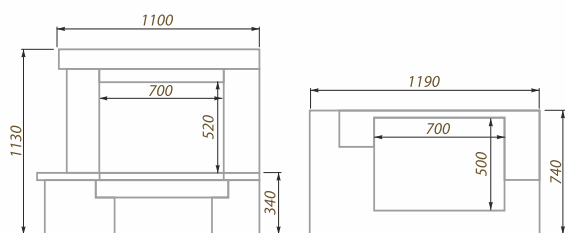

Stella LWTRAC

Вариант исполнения:
правосторонняя/левосторонняя

Размеры (ШхВхГ, см):
119х113х74

Дополнительные опции:
деревянная балка,
адаптация под топку с подъемом

облицовка:

песчаник
колотый

накрывки:

Labradorite

проекция левостороннего изделия

проекция правостороннего изделия

Stella CWTRAC

Вариант исполнения:
правосторонняя/левосторонняя

Размеры (ШхВхГ, см):
110х113х74

Дополнительные опции:
деревянная балка,
адаптация под топку с подъемом