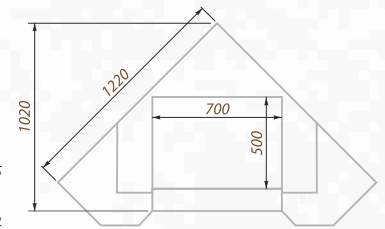

проекция углового изделия