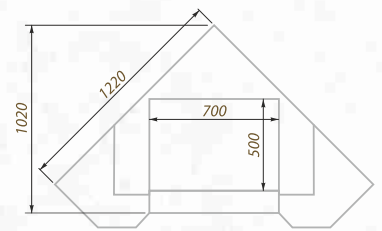

проекция углового изделия

Damask CW90C

Вариант исполнения:
угловой

Размеры (ШxВ, см):
125x100

Дополнительные опции:
адаптация под топку с подъемом

облицовка:

песчаник
колотый

накрывки:

мрамор
Best Cream