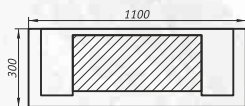

проекция пристенного изделия