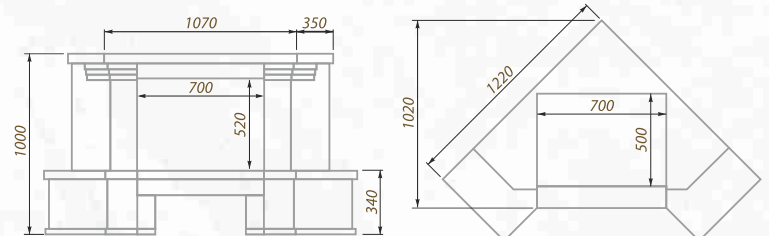

Размеры (ШxВ, см):
125x100

Дополнительные опции:
адаптация под топку с подъемом

облицовка:

песчаник
колотый

накрывки:

мрамор
Best Cream

Sirius LPF

Вариант исполнения:
пристенный

Размеры (ШxВxГ, см):
140x100x65

Дополнительные опции:
адаптация под топку с подъемом

проекция пристенного изделия

проекция углового изделия

Sirius LP135C

Вариант исполнения:
угловой

Угол разворота - 135°

Дополнительные опции:
адаптация под топку с подъемом