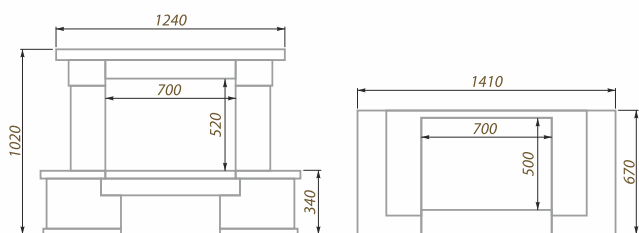

Вариант исполнения:
пристенный

Размеры (ШхВхГ, см):
141х102х67

Дополнительные опции:
деревянная балка,
адаптация под топку с подъемом

облицовка:

мрамор
Best Cream

накрышки:

Labradorite

проекция пристенного изделия