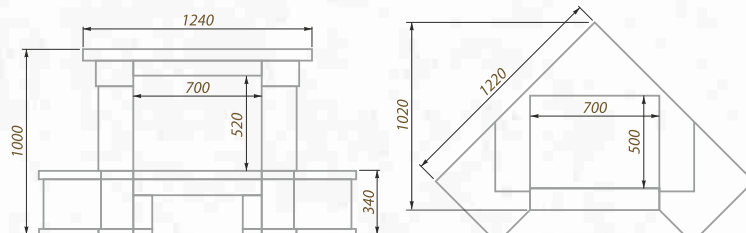

проекция углового изделия

Seon EW90C

Вариант исполнения:
угловой

Размеры (ШхВхГ, см):
122х100

Дополнительные опции:
адаптация под топку с подъемом

облицовка:

песчаник
колотый

накрышки:

мрамор
Emperador Gold

Seon CWF

Вариант исполнения:
пристенный

Размеры (ШхВхГ, см):
140х100х65

Дополнительные опции:
деревянная балка,
адаптация под топку с подъемом

облицовка:

песчаник
колотый

накрывки:

мрамор
Best Cream

проекция пристенного изделия

проекция углового изделия

Seon CW90C

Вариант исполнения:
угловой

Размеры (ШхВхГ, см):
122х100

Дополнительные опции:
адаптация под топку с подъемом

облицовка: