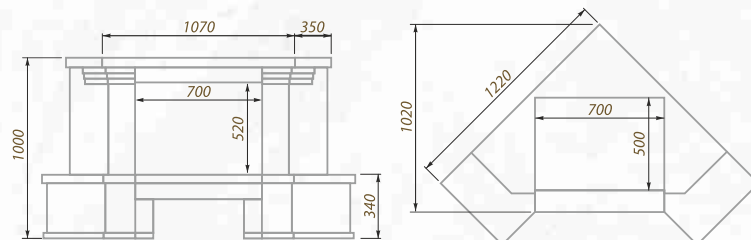

проекция углового изделия