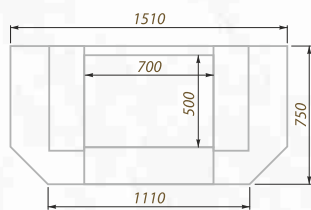

проекция пристенного изделия