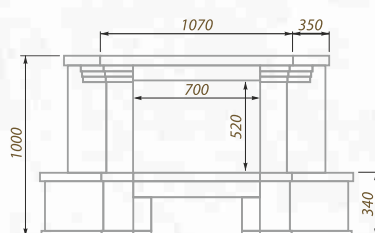

Размеры (ШxВxГ, см):
140x100x65

Дополнительные опции:
адаптация под топку с подъемом

проекция пристенного изделия

проекция углового изделия

Sirius LP135C

Вариант исполнения:
угловой

Угол разворота - 135°

Дополнительные опции:
адаптация под топку с подъемом

Sirius EPF

Вариант исполнения:
пристенный

Размеры (ШxВxГ, см):
151x100x65

Дополнительные опции:
адаптация под топку с подъемом

проекция пристенного изделия

проекция углового изделия

Sirius EP135C

Вариант исполнения:
угловой