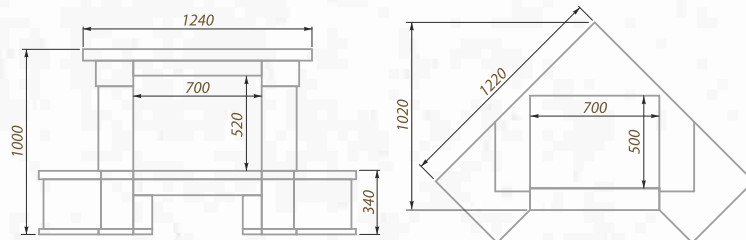

проекция углового изделия

Granada SPF

Вариант исполнения:
пристенный

Размеры (ШxВxГ, см):
140x100x65

Дополнительные опции:
адаптация под топку с подъемом