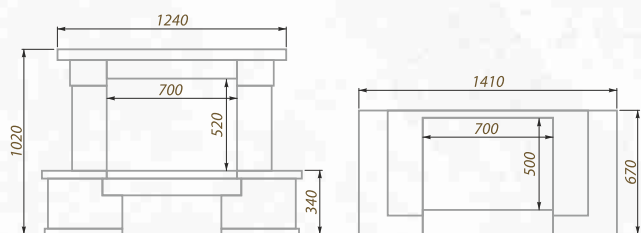

проекция пристенного изделия