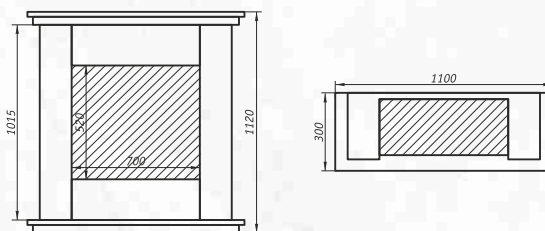

Stimlex

Каталог облицовок
из натурального камня

Royalty LWF

Вариант исполнения:
пристенный

Размеры (ШхВхГ, см):
110x112x30

Дополнительные опции:
адаптация под топку с подъемом

облицовка:

песчаник
шлифованный

накывки:

Labradorite

проекция пристенного изделия

Corsa LWF

Вариант исполнения:
пристенный

Размеры (ШхВхГ, см):
110x112x30

Дополнительные опции:
адаптация под топку с подъемом

облицовка: