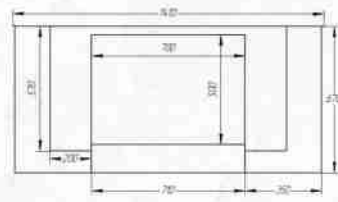

Rio SPF

Вариант исполнения:

пристенный/угловой

Размеры (ШхВхГ, см):

140x100x65/125x100

Дополнительные опции:

адаптация под топку с подъемом

проекция пристенного изделия