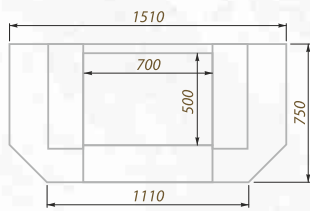

проекция пристенного изделия