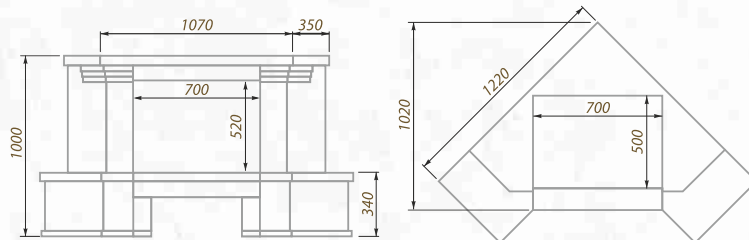

проекция углового изделия

Sirius CP135C

Вариант исполнения:
угловой

Угол разворота - 135°

Дополнительные опции:
адаптация под топку с подъемом