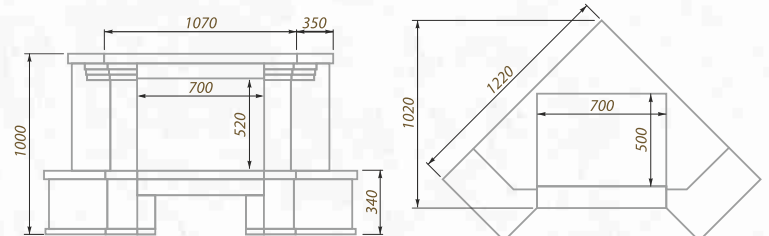

проекция углового изделия