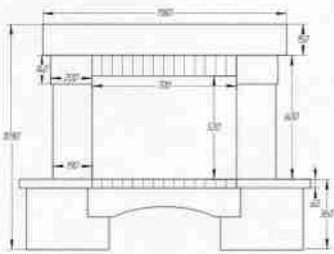

проекция пристенного изделия