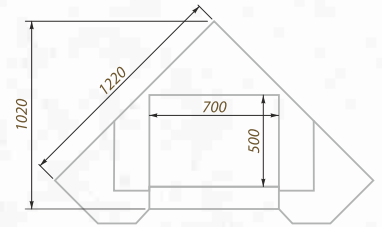

Размеры (ШхВхГ, см):
151х100х65

Дополнительные опции:
адаптация под топку с подъемом

облицовка:

песчаник
колотый

накрывки:

песчаник
шлифованный

проекция пристенного изделия

проекция углового изделия

Damask SW90C

Вариант исполнения:
угловой

Размеры (ШхВ, см):
125х100

Дополнительные опции:
адаптация под топку с подъемом

облицовка:

песчаник
колотый

накрывки:

песчаник
шлифованный