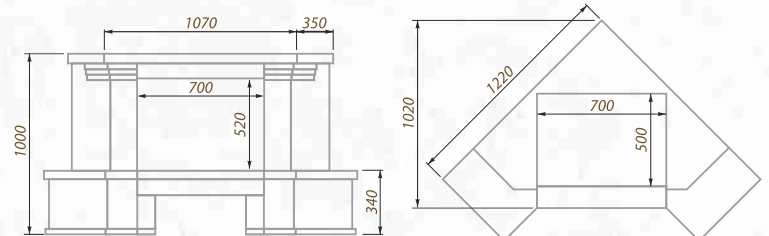

Размеры (ШxВxГ, см):
140x100x65

Дополнительные опции:
адаптация под топку с подъемом

облицовка:

песчаник
колотый

накывки:

песчаник
шлифованный

проекция пристенного изделия

проекция углового изделия