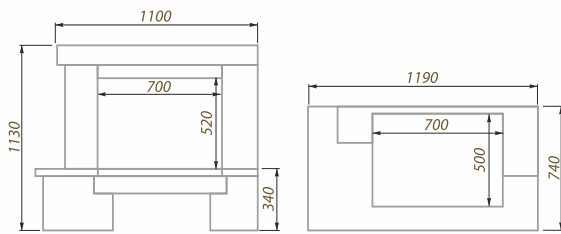

проекция левостороннего изделия