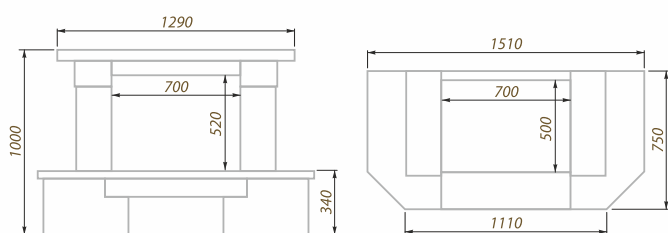

проекция пристенного изделия