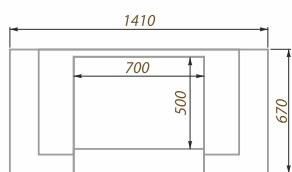

проекция пристенного изделия