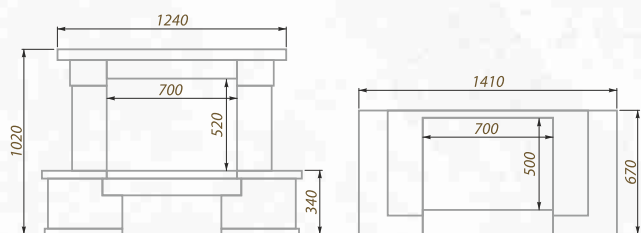

мрамор
Emperador Gold

Seon CWF

Вариант исполнения:
пристенный

Размеры (ШхВхГ, см):
140х100х65

Дополнительные опции:
деревянная балка,
адаптация под топку с подъемом

облицовка:

песчаник
колотый

накрывки:

мрамор
Best Cream

проекция пристенного изделия

проекция углового изделия

Seon CW90C

Вариант исполнения:
угловой

Размеры (ШхВхГ, см):
122х100

Дополнительные опции:
адаптация под топку с подъемом

облицовка: