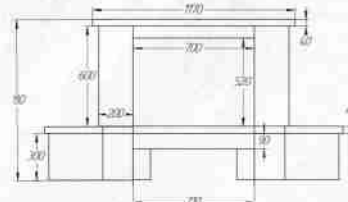

проекция углового изделия