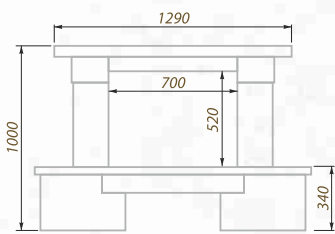

Damask SW90C

Вариант исполнения:
угловой

Размеры (ШхВ, см):
125х100

Дополнительные опции:
адаптация под топку с подъемом

облицовка:

песчаник
колотый

накрывки:

песчаник
шлифованный

Damask LWF

Вариант исполнения:
пристенный

Размеры (ШxВxГ, см):
151x100x65

Дополнительные опции:
адаптация под топку с подъемом

облицовка:

песчаник
колотый

накрывки:

Labradorite