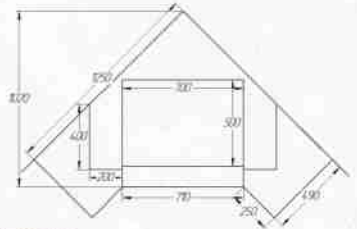

проекция углового изделия