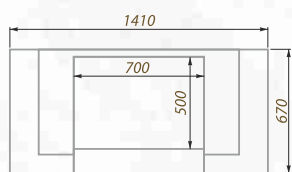

Размеры (ШxВxГ, см):
140x100x65

Дополнительные опции:
адаптация под топку с подъемом

проекция пристенного изделия

проекция углового изделия

Sirius LP135C

Вариант исполнения:
угловой

Угол разворота - 135°

Дополнительные опции:
адаптация под топку с подъемом

Sirius EPF

Вариант исполнения:
пристенный

Размеры (ШxВxГ, см):
151x100x65

Дополнительные опции:
адаптация под топку с подъемом

проекция пристенного изделия

проекция углового изделия

Sirius EP135C

Вариант исполнения:
угловой